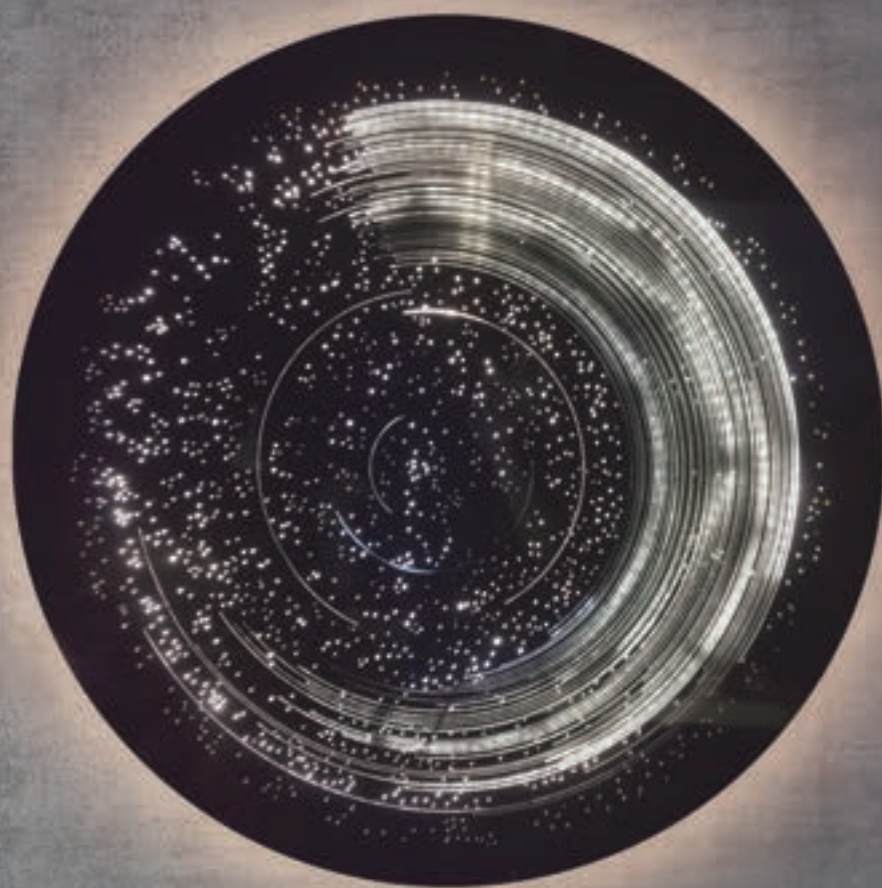

ASTEROIDE

Pieza decorativa para MURO

Fabricada en espejo de 6 mm canto pulido y recubierto

Iluminación frontal con figura abstracta

Iluminación LED cálida hacia Muro

Estructura aluminio NEGRO MATE