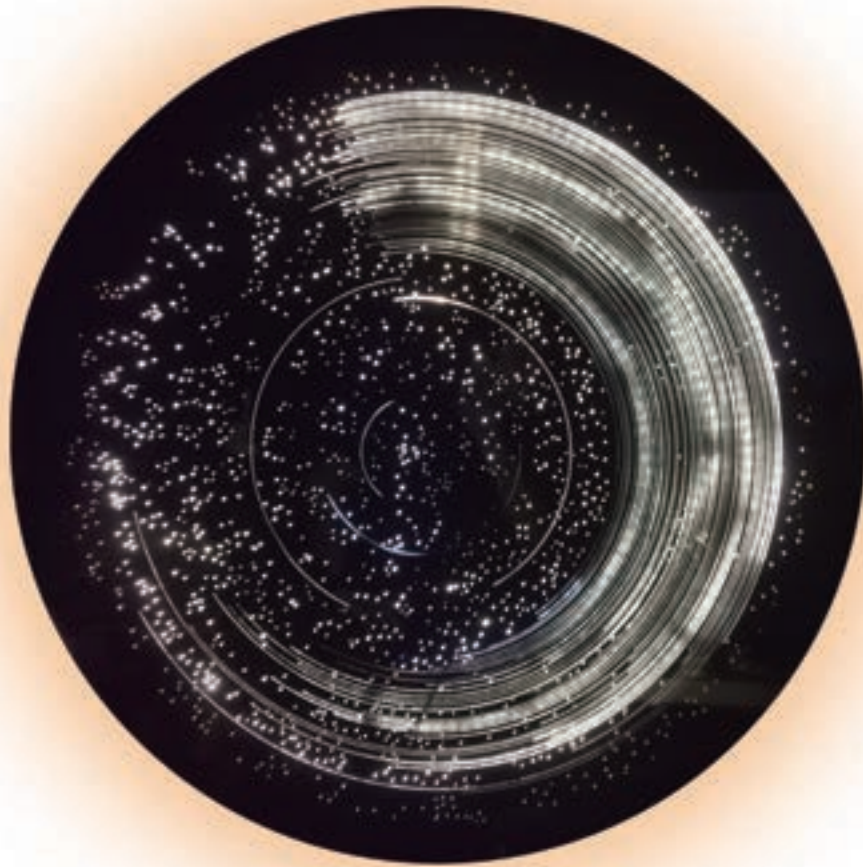

Iluminación LED cálida hacia Muro

Estructura aluminio NEGRO MATE

ASTEROIDE

ASTEROIDE

Propuesta decorativa para muro que nos presenta un espejo decorativo con iluminación frontal, cuenta con un dibujo que representa el trayecto de un asteroide en su viaje orbitando una estrella, ofrece también iluminación tenue y cálida hacia el muro, que nos permite una ambientación cálida y relajante en el espacio que habita.