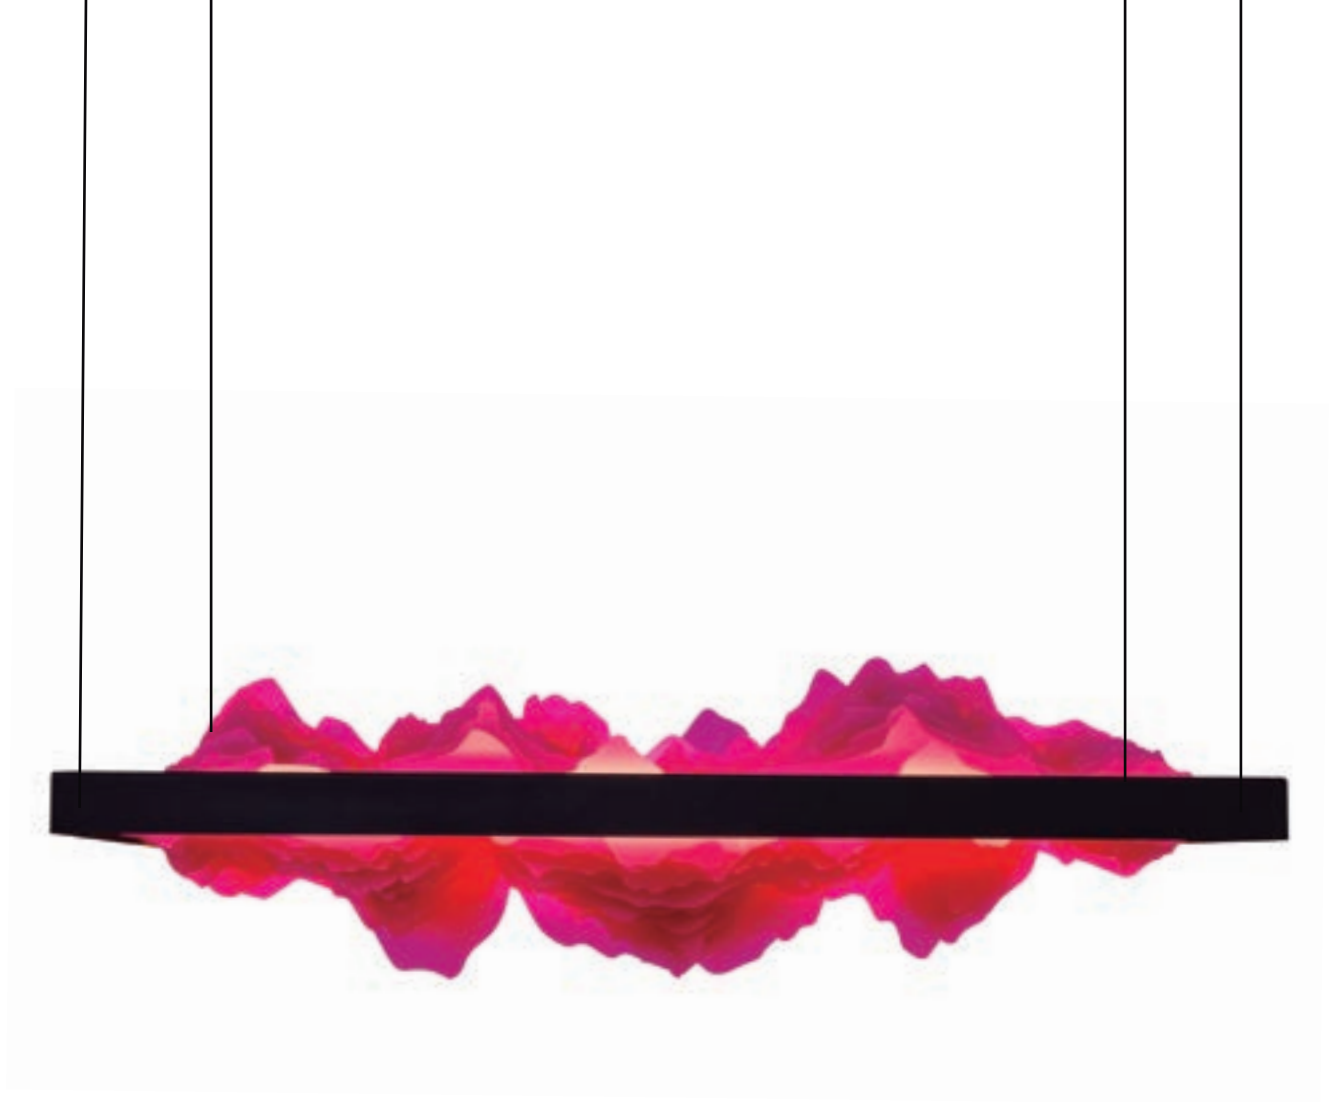

Iluminación LED cálida hacia Muro

Estructura de aluminio NEGRO MATE

LUNA NEGRA S

LUNA NEGRA S

Propuesta decorativa para muro que nos presenta una **VENTANA A UN CIELO ESTRELLADO** dentro de tu hogar, es una pieza interactiva que nos permite descubrir distintas constelaciones al movernos alrededor de la habitación, ofrece también iluminación tenue y cálida hacia el muro, que nos permite una ambientación cálida y relajante en el espacio que habita.

Iluminación LED cálida hacia Muro

Estructura aluminio NEGRO MATE

ASTEROIDE

ASTEROIDE

Propuesta decorativa para muro que nos presenta un espejo decorativo con iluminación frontal, cuenta con un dibujo que representa el trayecto de un asteroide en su viaje orbitando una estrella, ofrece también iluminación tenue y cálida hacia el muro, que nos permite una ambientación cálida y relajante en el espacio que habita.

TOPO

TOPO

Candil suspendido que representa el viaje sobrevolando un sistema montañoso, las curvas que describen el cuerpo de un iceberg o el movimiento del agua. Es una pieza conceptual que nos permite recordar la belleza de las formas naturales, ayuda a acentuar el espacio con una forma orgánica que parece estar en movimiento.

TOPO 4

TOPO 4

Candil suspendido rectangular que representa el viaje sobrevolando un sistema montañoso, las curvas que describen el cuerpo de un iceberg o el movimiento del agua. Es una pieza conceptual que nos permite recordar la belleza de las formas naturales, ayuda a acentuar el espacio con una forma orgánica que parece estar en movimiento.