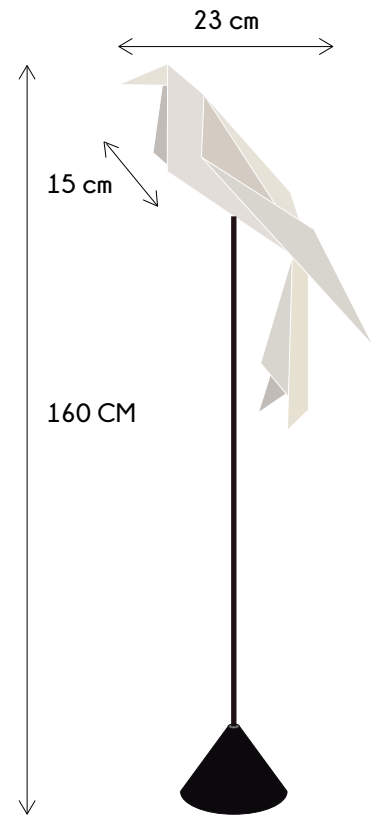

PÁJARO

PÁJARO

Escultura de piso iluminada decorativa que representa un pájaro de origami, representando la paz y armonía del ave en calma, con un acabado blanco mate y cálida iluminación, integrándose al espacio y ofreciendo un acento interesante

Lámpara de PISO decorativa
Fabricada en malla de acero inoxidable
Esmalte Blanco Mate
Base de resina y acero Negro Mate
Iluminación LED blanco cálido

Potencia: 6W
Voltaje: 127 V

MEDIDAS:
15 cm X 23 cm X x 160 cm

MEDIDA EMPAQUE:
16 X 24 X 161cm

X O R Z A L

H A N D M A D E