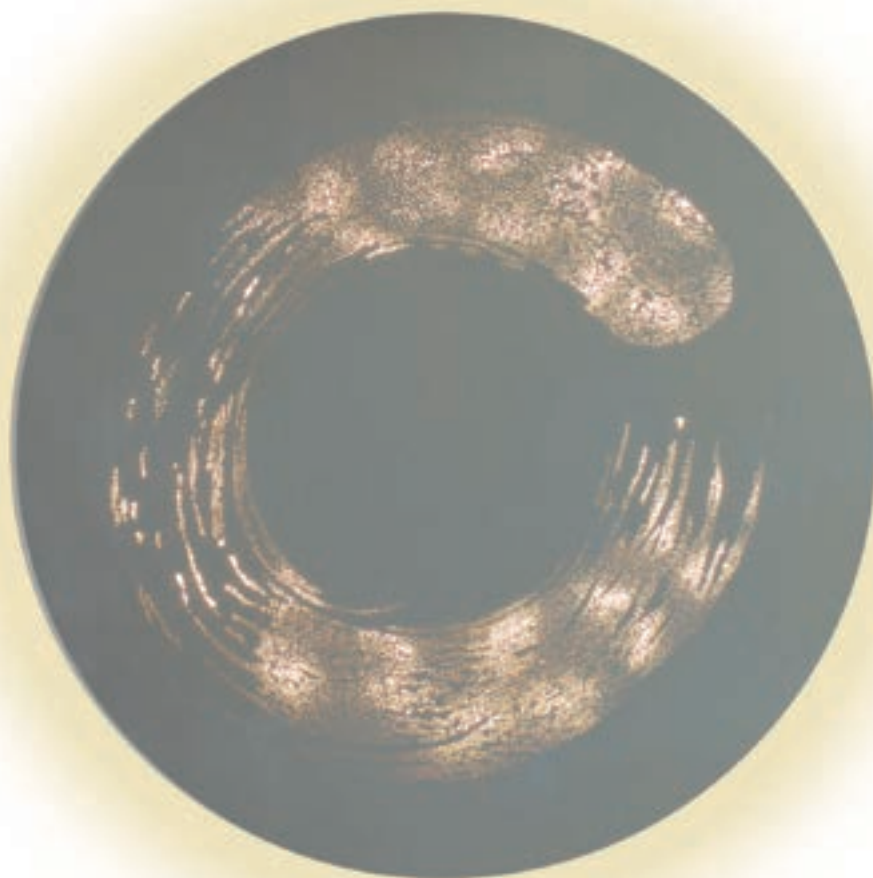

Pieza decorativa para MURO

Fabricada en material compuesto NEGRO MATE
Iluminación interna con cientos de estrellas
Iluminación LED cálida hacia Muro
Estructura aluminio NEGRO MATE

Potencia: 20W
Voltaje: 127V

MEDIDAS:
35 cm de diámetro x 5 cms

MEDIDA EMPAQUE:
36 x 36 x 7 cms

XORZAL

HANDMADE

LUNA ESPEJO

Pieza decorativa para MURO

Fabricada en espejo de 6 mm canto pulido y recubierto
Iluminación frontal con figura abstracta
Iluminación LED cálida hacia Muro
Estructura aluminio NEGRO MATE

LUNA ESPEJO

LUNA ESPEJO

Propuesta decorativa para muro que nos presenta un espejo decorativo con iluminación frontal, cuenta con un dibujo que representa la abstracción de un trazo o trayectoria circular, ofrece también iluminación tenue y cálida hacia el muro, que nos permite una ambientación cálida y relajante en el espacio que habita.

Iluminación LED cálida hacia Muro

Estructura aluminio NEGRO MATE

ASTEROIDE

ASTEROIDE

Propuesta decorativa para muro que nos presenta un espejo decorativo con iluminación frontal, cuenta con un dibujo que representa el trayecto de un asteroide en su viaje orbitando una estrella, ofrece también iluminación tenue y cálida hacia el muro, que nos permite una ambientación cálida y relajante en el espacio que habita.