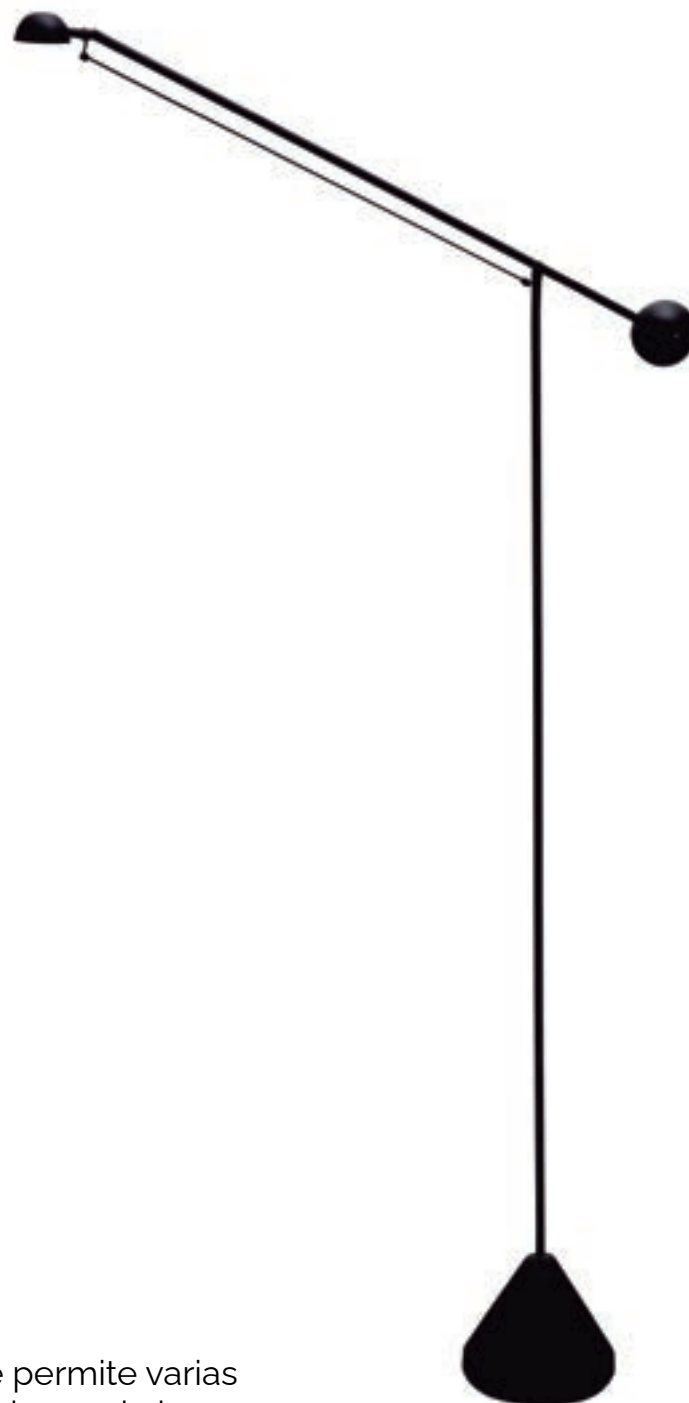

Iluminación LED cálida hacia Muro

Estructura aluminio NEGRO MATE

ASTEROIDE

ASTEROIDE

Propuesta decorativa para muro que nos presenta un espejo decorativo con iluminación frontal, cuenta con un dibujo que representa el trayecto de un asteroide en su viaje orbitando una estrella, ofrece también iluminación tenue y cálida hacia el muro, que nos permite una ambientación cálida y relajante en el espacio que habita.

TOPO 4

TOPO 4

Candil suspendido rectangular que representa el viaje sobrevolando un sistema montañoso, las curvas que describen el cuerpo de un iceberg o el movimiento del agua. Es una pieza conceptual que nos permite recordar la belleza de las formas naturales, ayuda a acentuar el espacio con una forma orgánica que parece estar en movimiento.

Lámpara de MESA
Sistema de balance por contrapeso
Monocromático

Medidas: 44 x 10 x 44 cm de altura

Fabricado en tubular de cobre y resina

Potencia: 6W
Voltaje: 127 V

BALANCE XL

Lámpara de PISO
Sistema de balance por Contrapeso
Monocromático
Fabricado en tubular de cobre y resina

BALANCE XL

BALANCE XL

Lámpara de diseño vanguardista que permite varias posiciones gracias a su sistema de balance de brazo por contrapeso, permite una luz indirecta para ambientación del espacio o posicionar su brazo para una luz directa para lectura o dibujo, ideal para su uso como auxiliar lateral en salas o espacios de trabajo