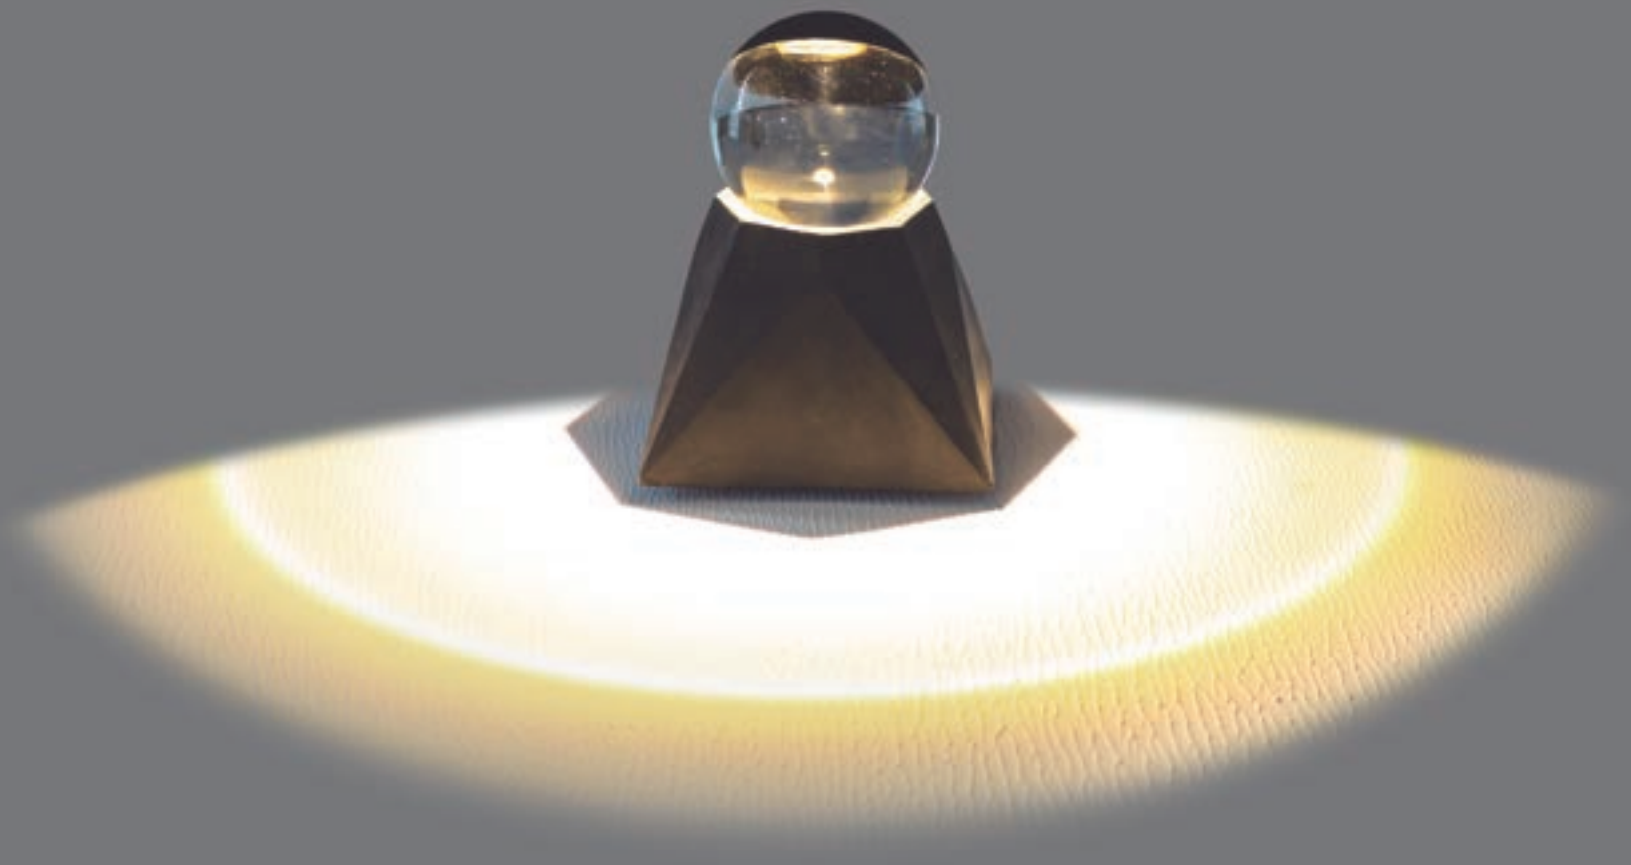

Iluminación LED cálida hacia Muro

Estructura de aluminio NEGRO MATE

HANDMADE

LUNA NEGRA

LUNA NEGRA

Propuesta decorativa para muro que nos presenta una **VENTANA A UN CIELO ESTRELLADO** dentro de tu hogar, es una pieza interactiva que nos permite descubrir distintas constelaciones al movernos alrededor de la habitación, ofrece también iluminación tenue y cálida hacia el muro, que nos permite una ambientación cálida y relajante en el espacio que habita.

Iluminación LED cálida hacia Muro

Estructura aluminio NEGRO MATE

ASTEROIDE

ASTEROIDE

Propuesta decorativa para muro que nos presenta un espejo decorativo con iluminación frontal, cuenta con un dibujo que representa el trayecto de un asteroide en su viaje orbitando una estrella, ofrece también iluminación tenue y cálida hacia el muro, que nos permite una ambientación cálida y relajante en el espacio que habita.

Fabricada en material Polimérico/Celulosa
Totalmente reciclable
Armable

Medidas: 70 cm de diámetro x 40 cm de altura

PRISMA

Lámpara de buró con luz dirigible
Fabricada en resina polimérica
Pantalla de cristal y plata

Medidas 12 x 12 x 16 cms
Medidas empaque 13 x 13 x 17 cm

PRISMA

Diseño contemporáneo vanguardista, es una lámpara de buró con una base estática fabricada en resina polimérica, su pantalla es una esfera de cristal con aplicación de espejo de plata, lo que nos permite al girar la esfera, dirigir la luz proyectada, logrando una iluminación ambiental ó dirigida, según la posición de la esfera.